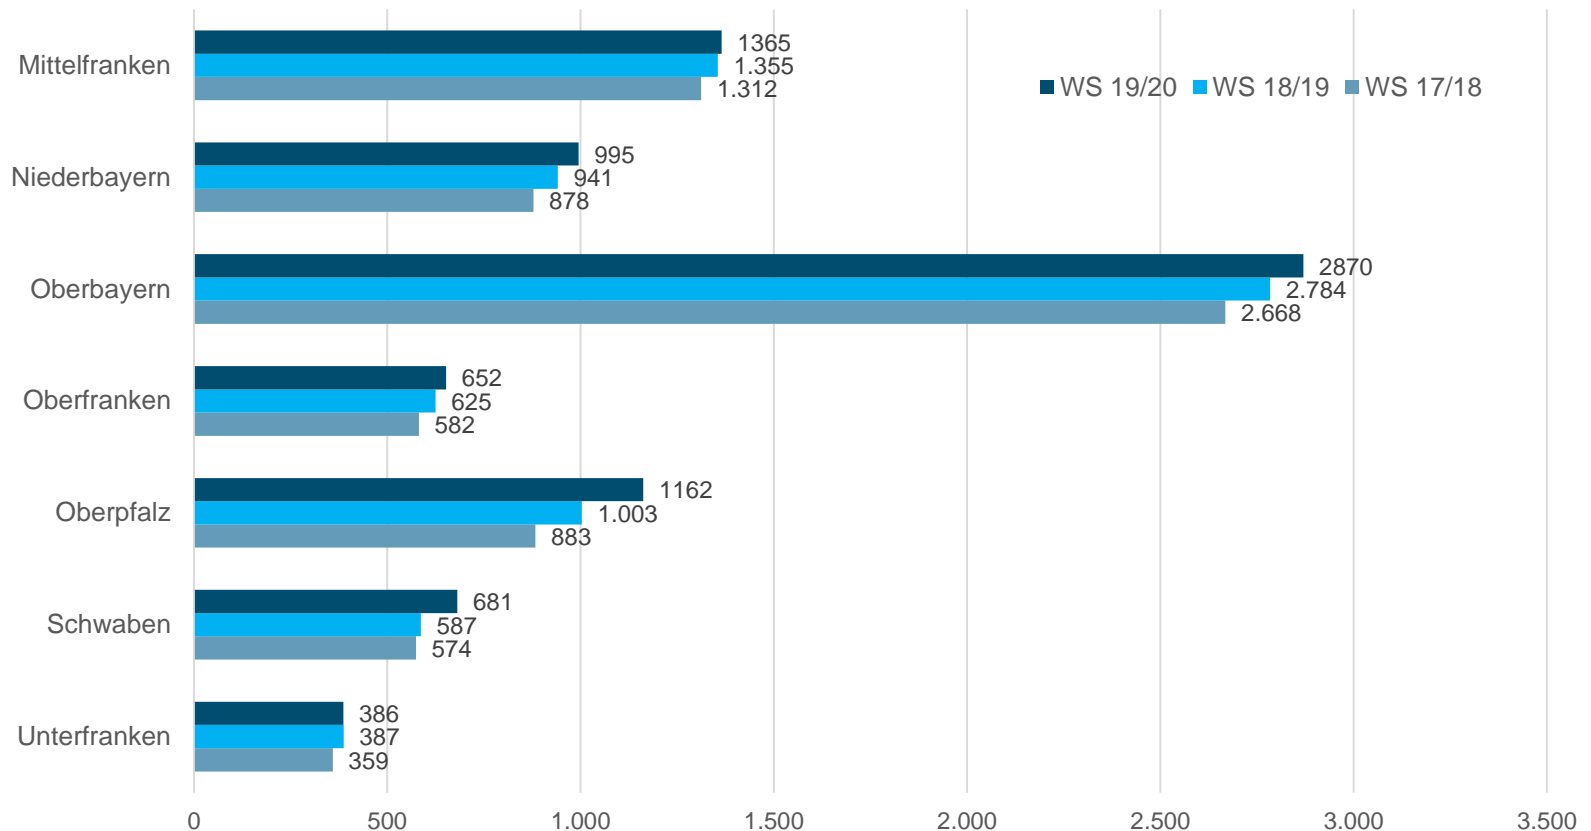

# Duales Studium in Bayern Die dual Studierendenzahlen

im Wintersemester 2019/20

---

# Kontinuierlicher Anstieg der dual Studierendenzahlen seit 13 Jahren

# Verbundstudium mit knapp zwei Dritteln weiter am stärksten vertreten

# Anstieg der dual Studierendenzahlen in fast allen Regierungsbezirken

3-Jahres-Vergleich: dual Studierende nach Regierungsbezirk