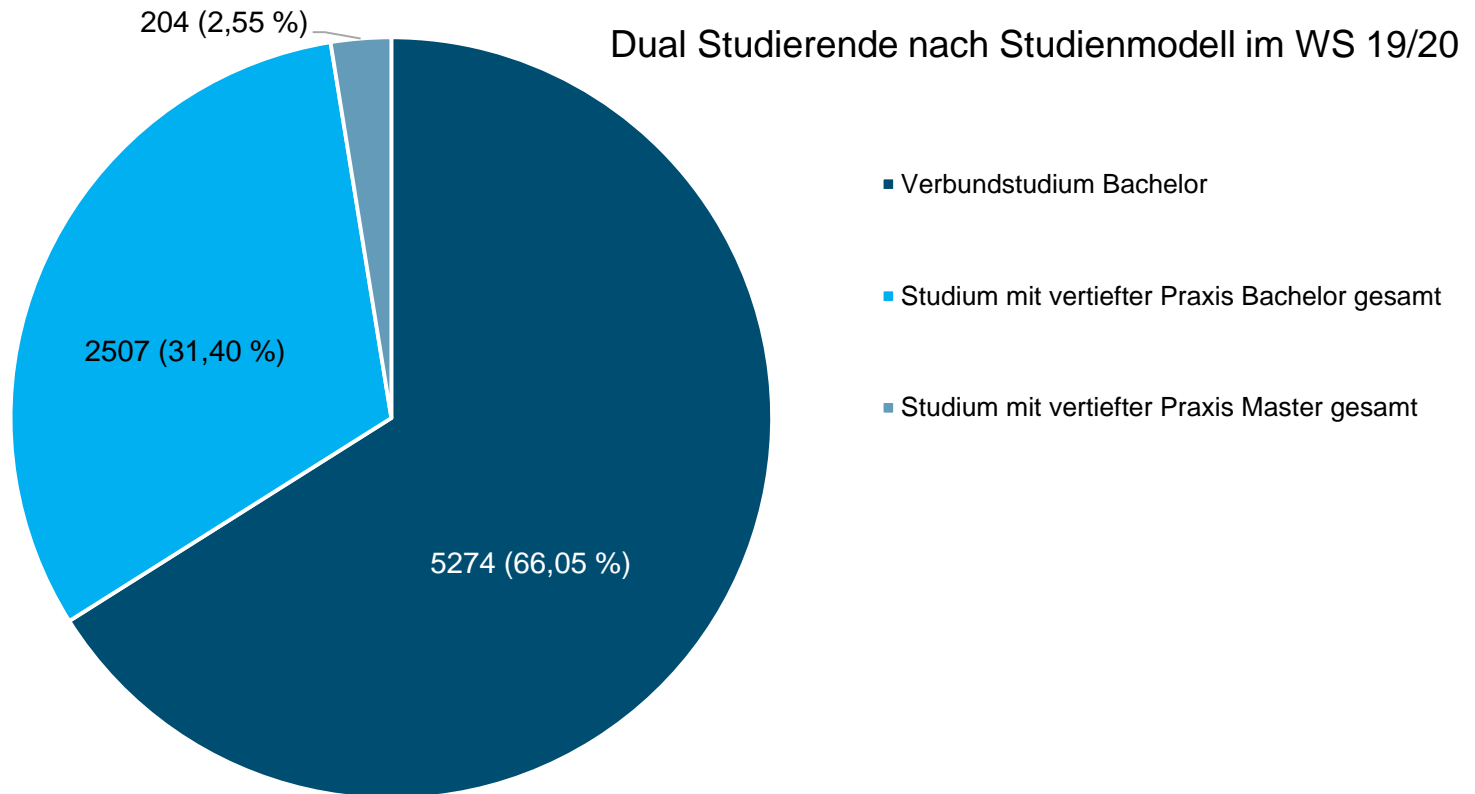

# Duales Studium in Bayern Die dual Studierendenzahlen

im Wintersemester 2019/20

---

# Kontinuierlicher Anstieg der dual Studierendenzahlen seit 13 Jahren

# Verbundstudium mit knapp zwei Dritteln weiter am stärksten vertreten