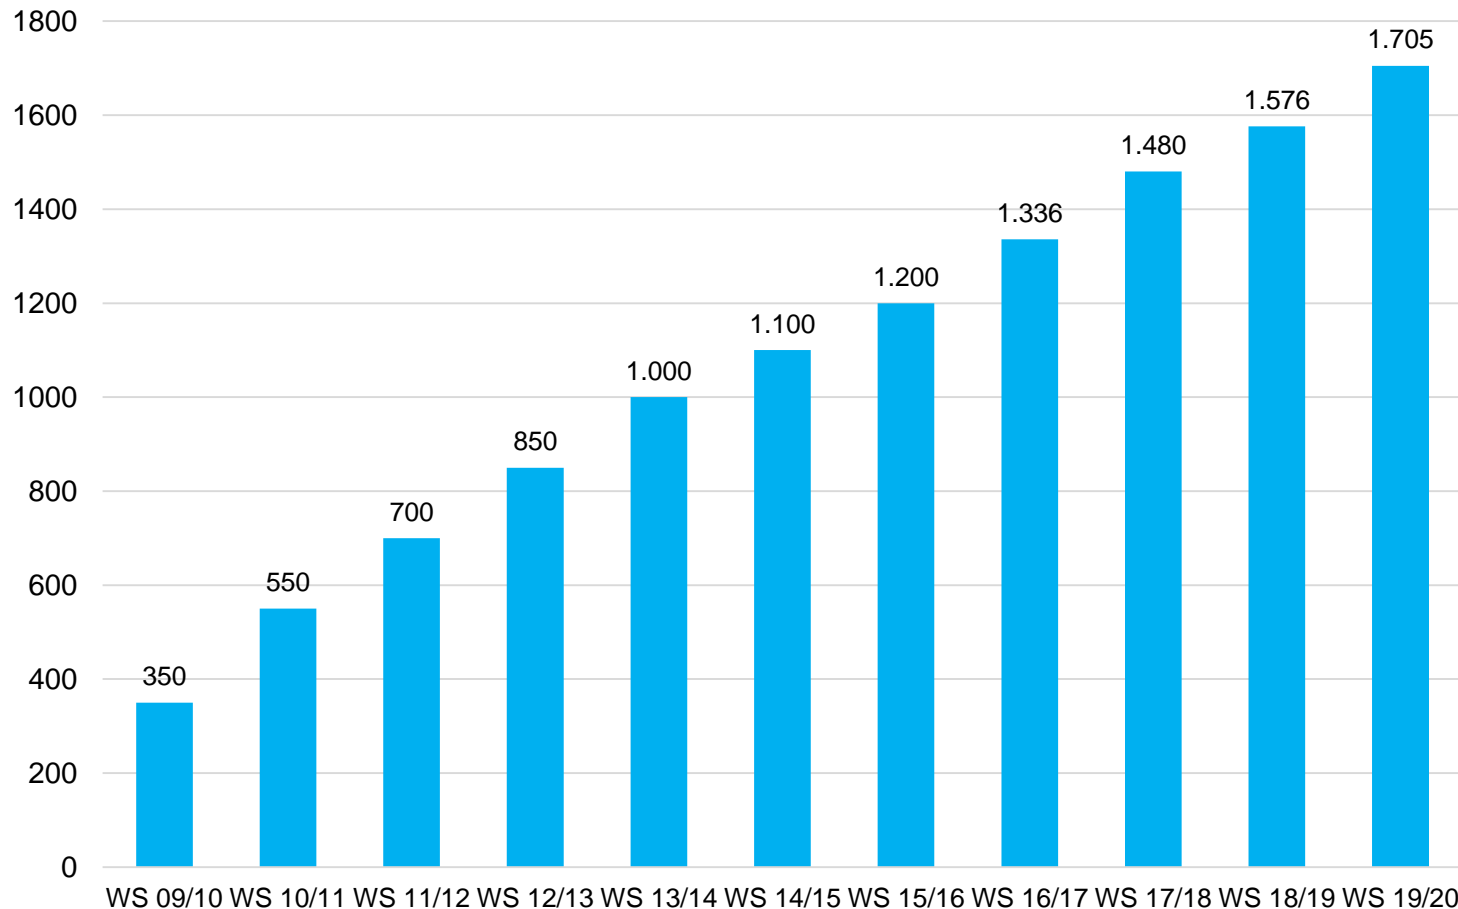

Weiterhin kontinuierlicher Anstieg der Praxispartnerzahl