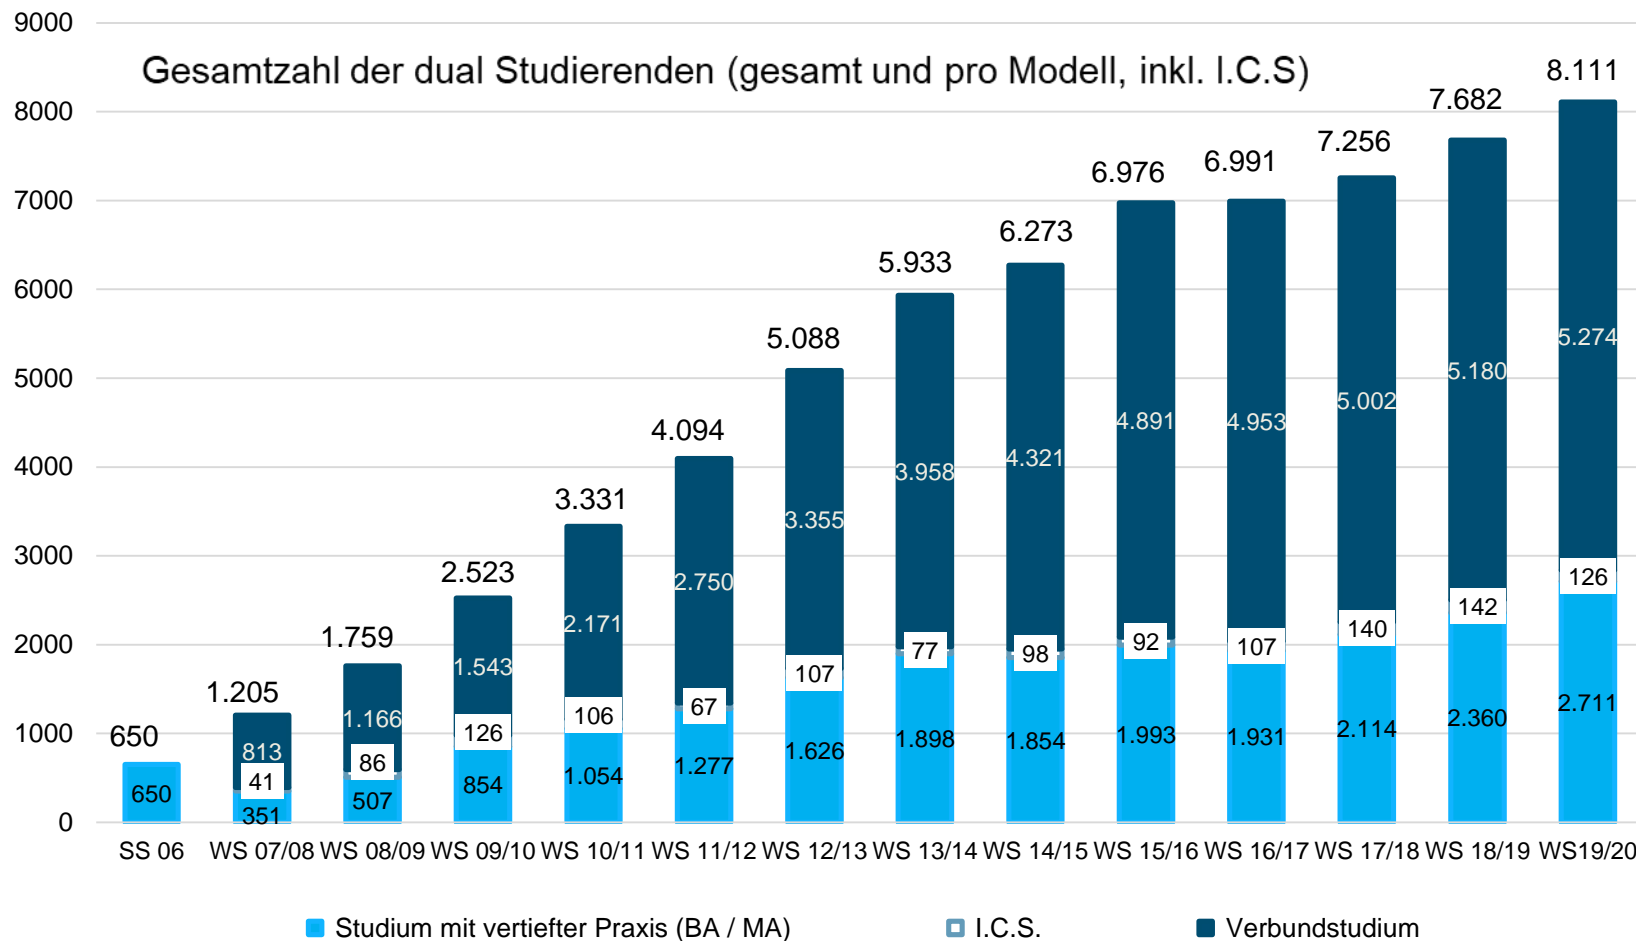

hochschule  
**dual**

BAYERNS NETZWERK FÜR  
DUALES STUDIEREN

# Duales Studium in Bayern Die dual Studierendenzahlen

im Wintersemester 2019/20

---

# Kontinuierlicher Anstieg der dual Studierendenzahlen seit 13 Jahren