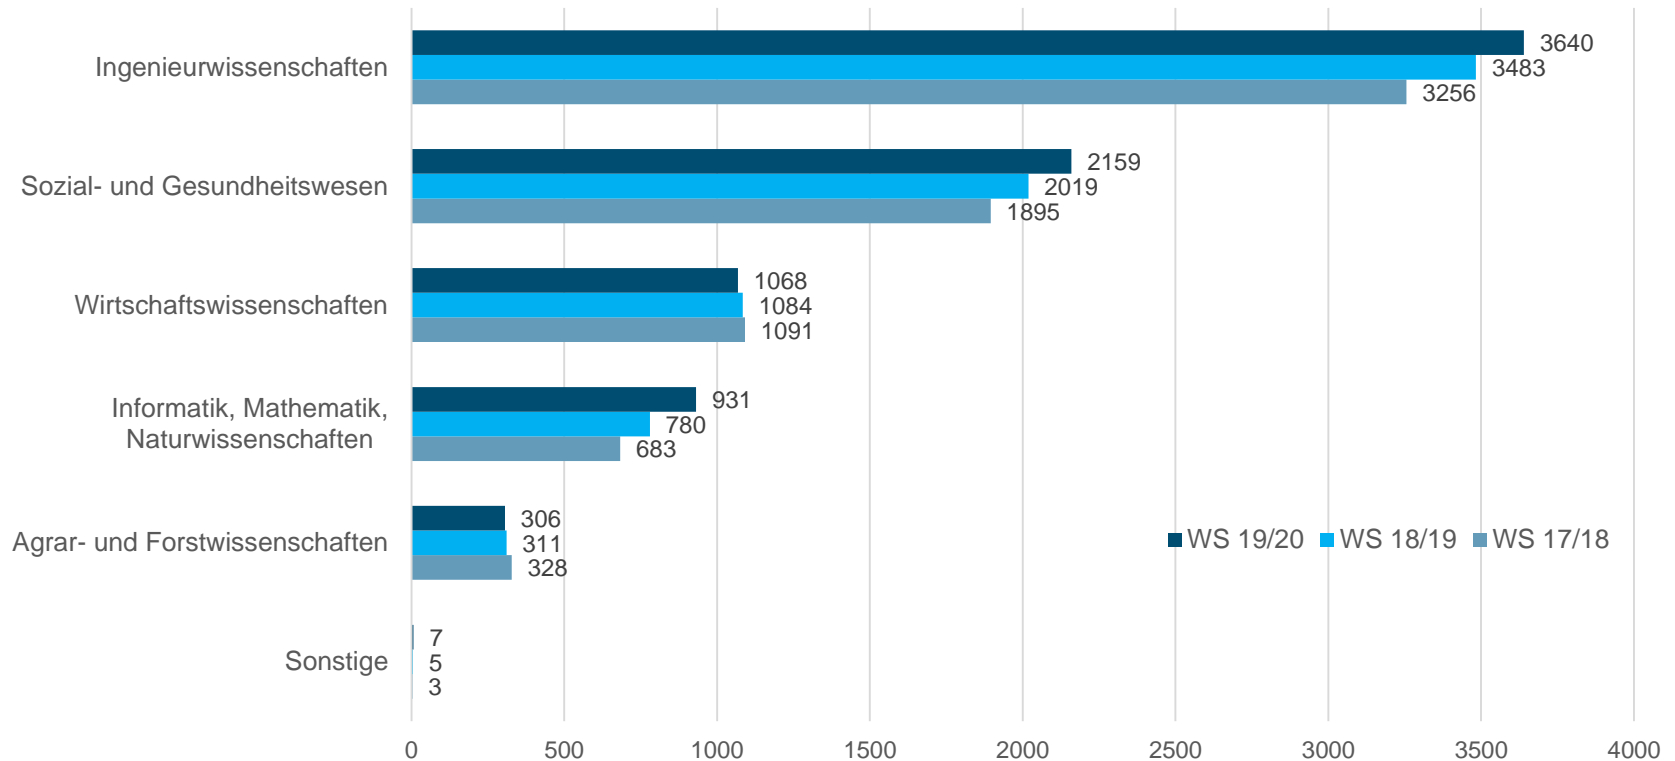

# Kontinuierlicher Anstieg der dual Studierendenzahlen seit 13 Jahren

# Verbundstudium mit knapp zwei Dritteln weiter am stärksten vertreten

# Anstieg der dual Studierendenzahlen in fast allen Regierungsbezirken

3-Jahres-Vergleich: dual Studierende nach Regierungsbezirk

# Ingenieurwissenschaften weiterhin am stärksten vertreten. Weiterer Anstieg im Sozial- u. Gesundheitswesen & MINT

3-Jahres-Vergleich: dual Studierende nach Studienfeldern