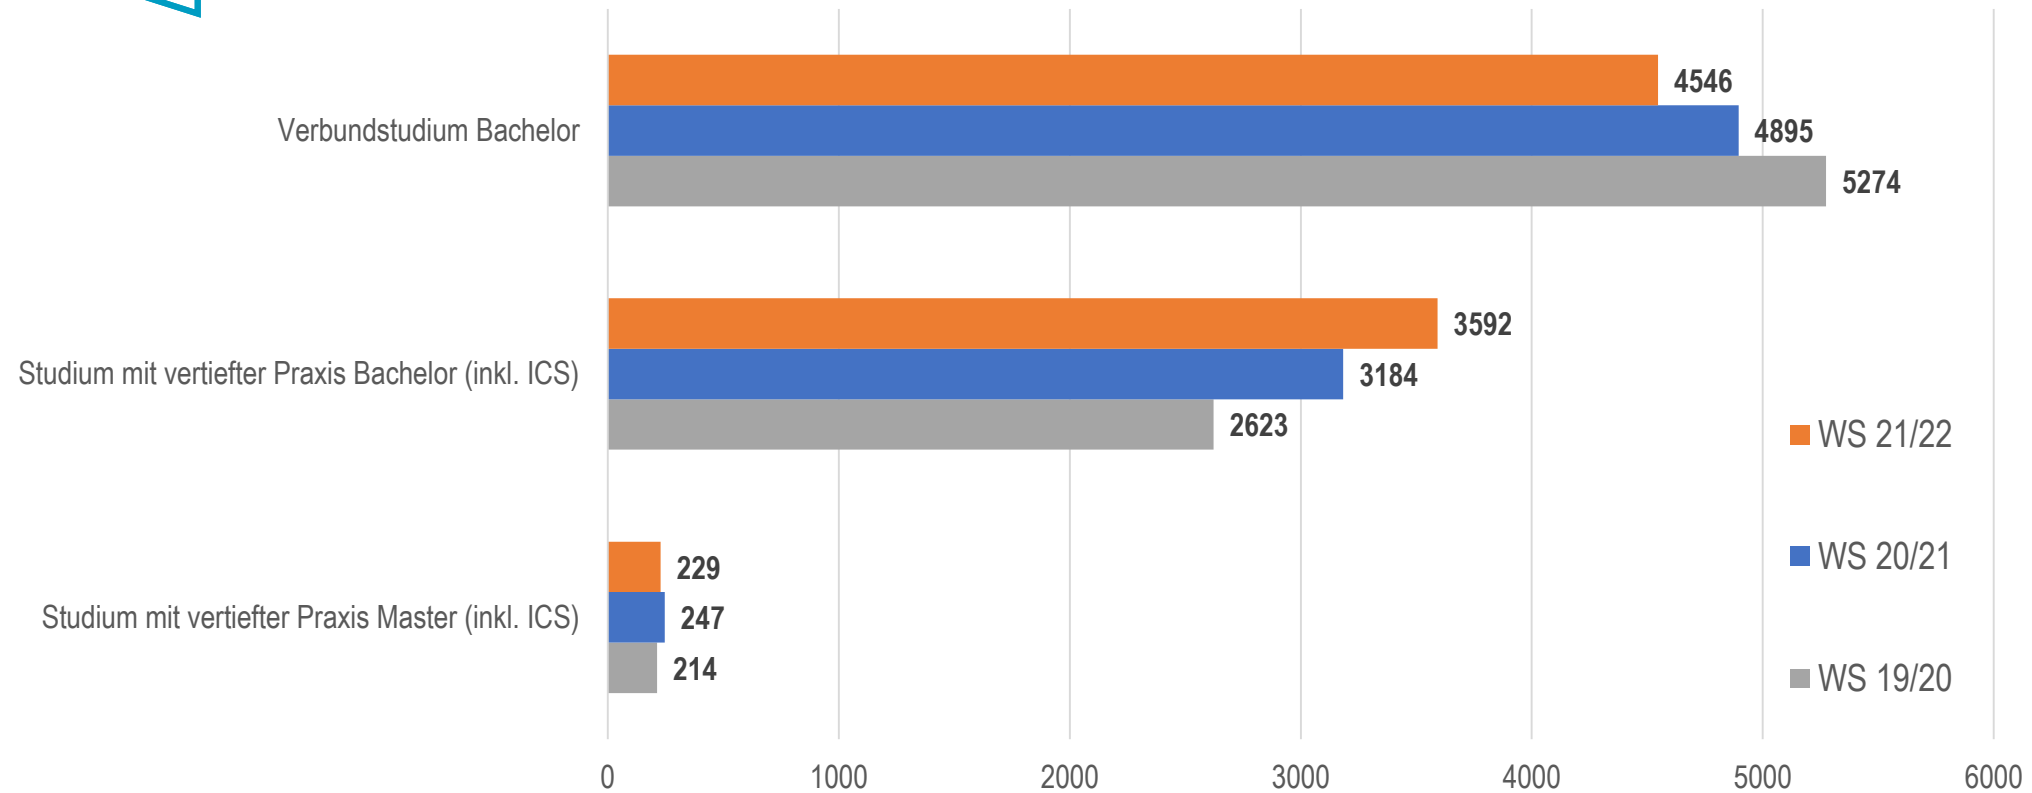

hochschule
dual

BAYERNS NETZWERK FÜR
DUALES STUDIEREN

Statistik duales Studienangebot in Bayern

Stand Wintersemester 2021/22

Anstieg der dual Studierenden seit 15 Jahren

Gesamtzahl der dual Studierenden (gesamt und pro Model, inkl. ICS)

Verbundstudium noch am stärksten vertreten

Dual Studierende nach Studienmodell im WS 21/22

Dual Studierende nach Regierungsbezirken

3-Jahres-Vergleich

Dual Studierende nach Studienmodellen

3-Jahres-Vergleich

Technik & IT am stärksten vertreten

Anzahl der dual Studierenden im WS 21/22 pro Studienfeld gesamt

Anteil dual Studierender an Gesamtstudierendenzahl der Hochschulen in Bayern

4-Jahres-Vergleich

Hinweis:
Grundlage für Gesamtzahlen
WS 21/22 sind die
Schnellmeldezahlen
(vom 19.11.2021).