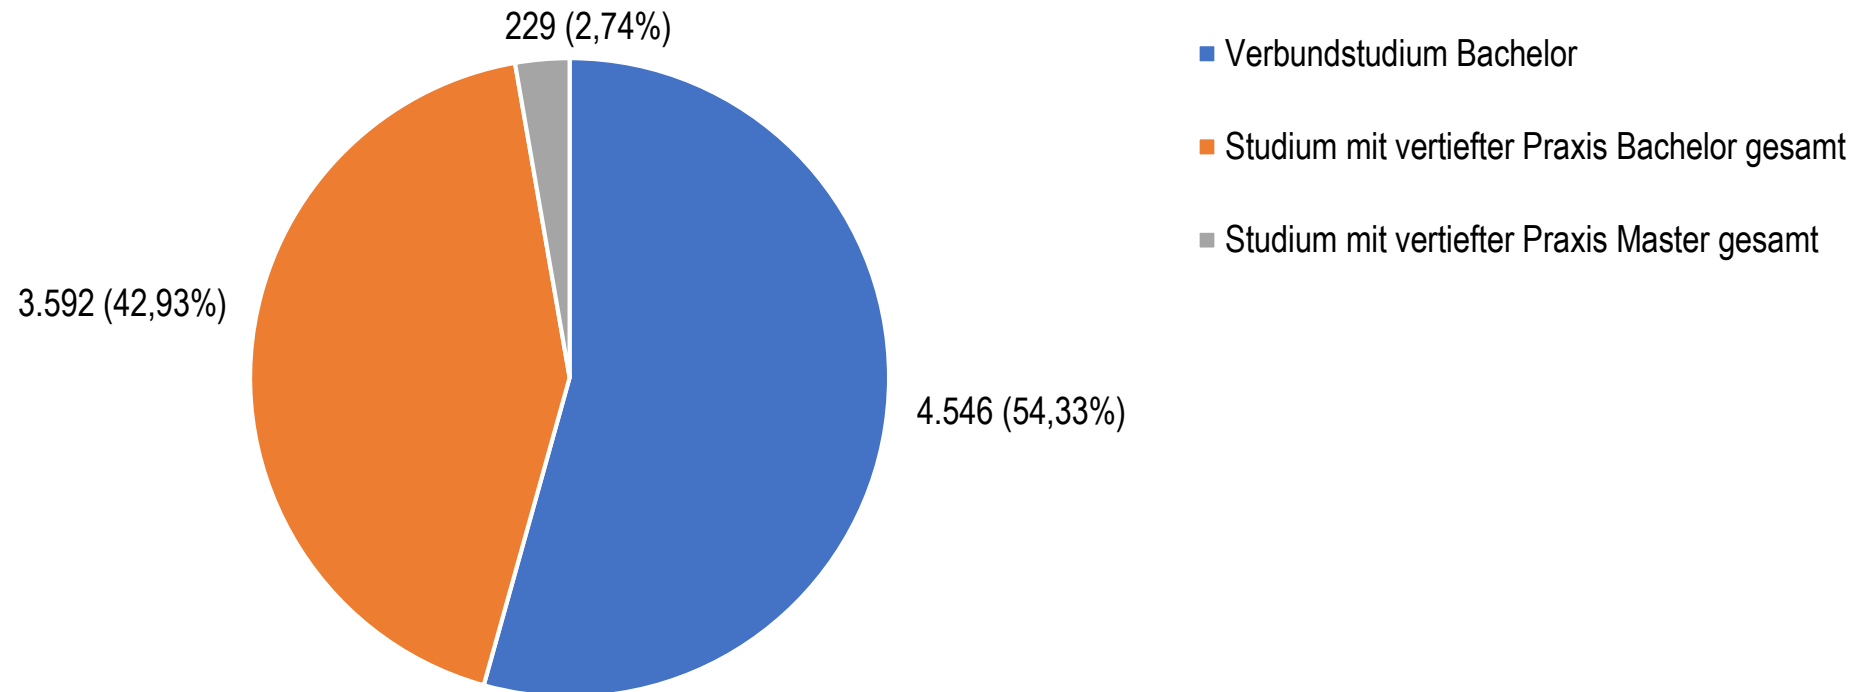

hochschule
dual

BAYERNS NETZWERK FÜR
DUALES STUDIEREN

Statistik duales Studienangebot in Bayern

Stand Wintersemester 2021/22

Anstieg der dual Studierenden seit 15 Jahren

Gesamtzahl der dual Studierenden (gesamt und pro Model, inkl. ICS)

Verbundstudium noch am stärksten vertreten

Dual Studierende nach Studienmodell im WS 21/22

Dual Studierende nach Regierungsbezirken

3-Jahres-Vergleich

Dual Studierende nach Studienmodellen

3-Jahres-Vergleich