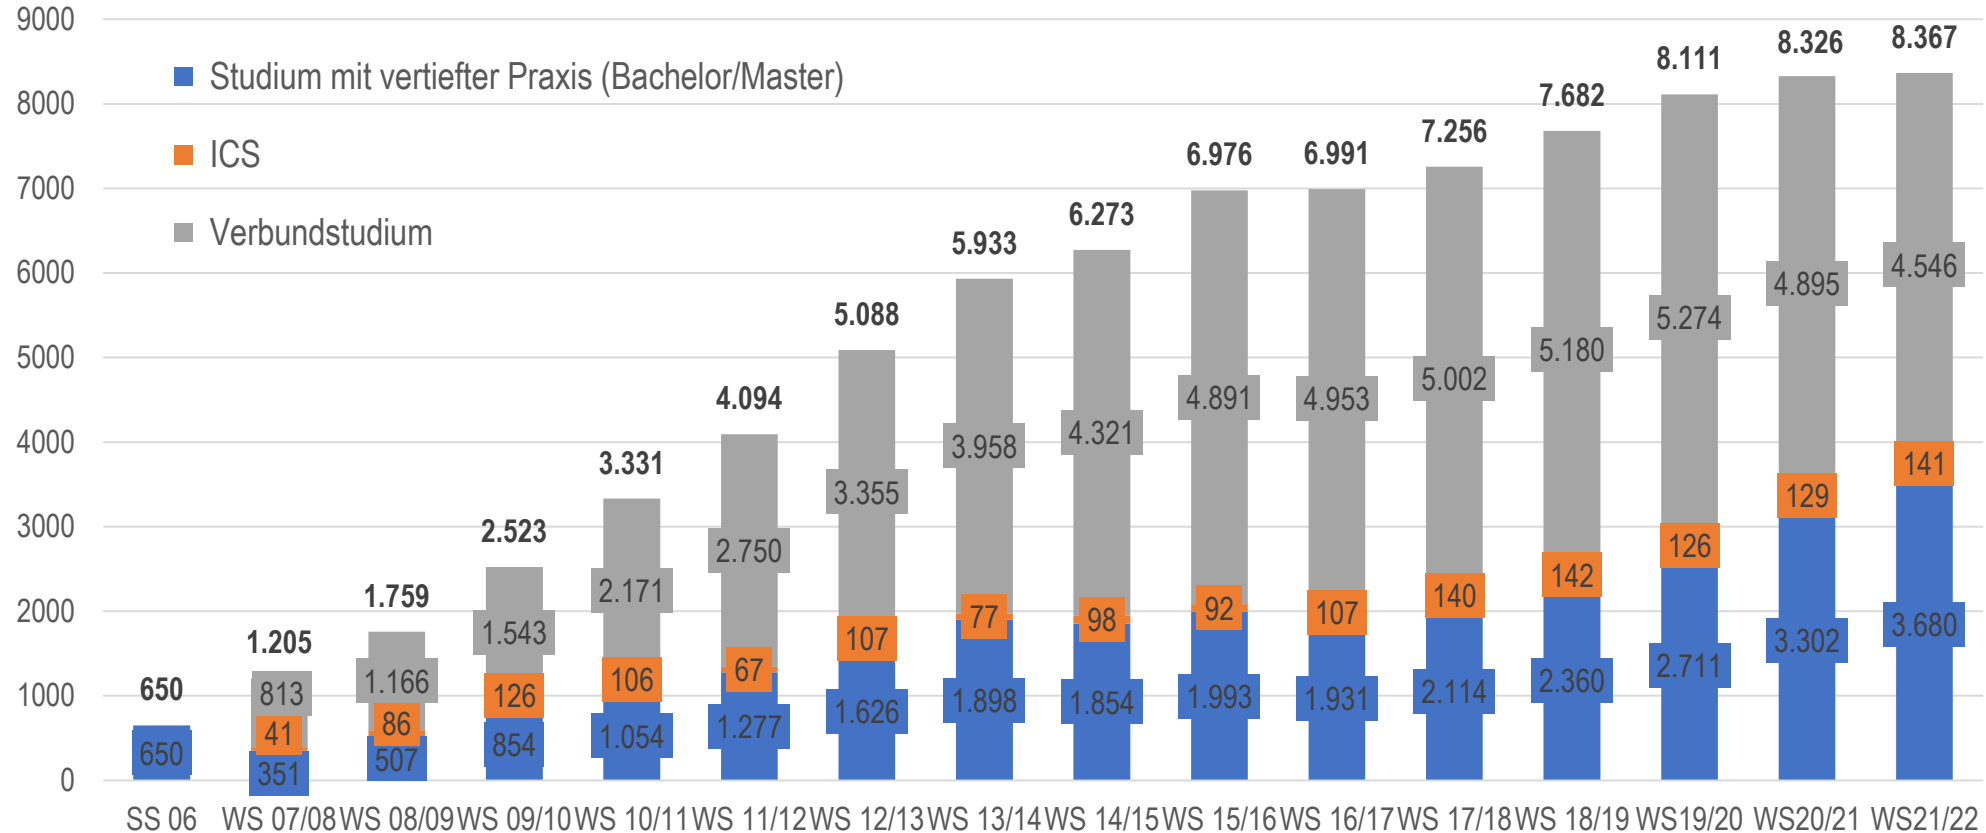

hochschule
dual

BAYERNS NETZWERK FÜR
DUALES STUDIEREN

Statistik duales Studienangebot in Bayern

Stand Wintersemester 2021/22

Anstieg der dual Studierenden seit 15 Jahren

Gesamtzahl der dual Studierenden (gesamt und pro Model, inkl. ICS)

Verbundstudium noch am stärksten vertreten

Dual Studierende nach Studienmodell im WS 21/22

Dual Studierende nach Regierungsbezirken

3-Jahres-Vergleich

Dual Studierende nach Studienmodellen

3-Jahres-Vergleich