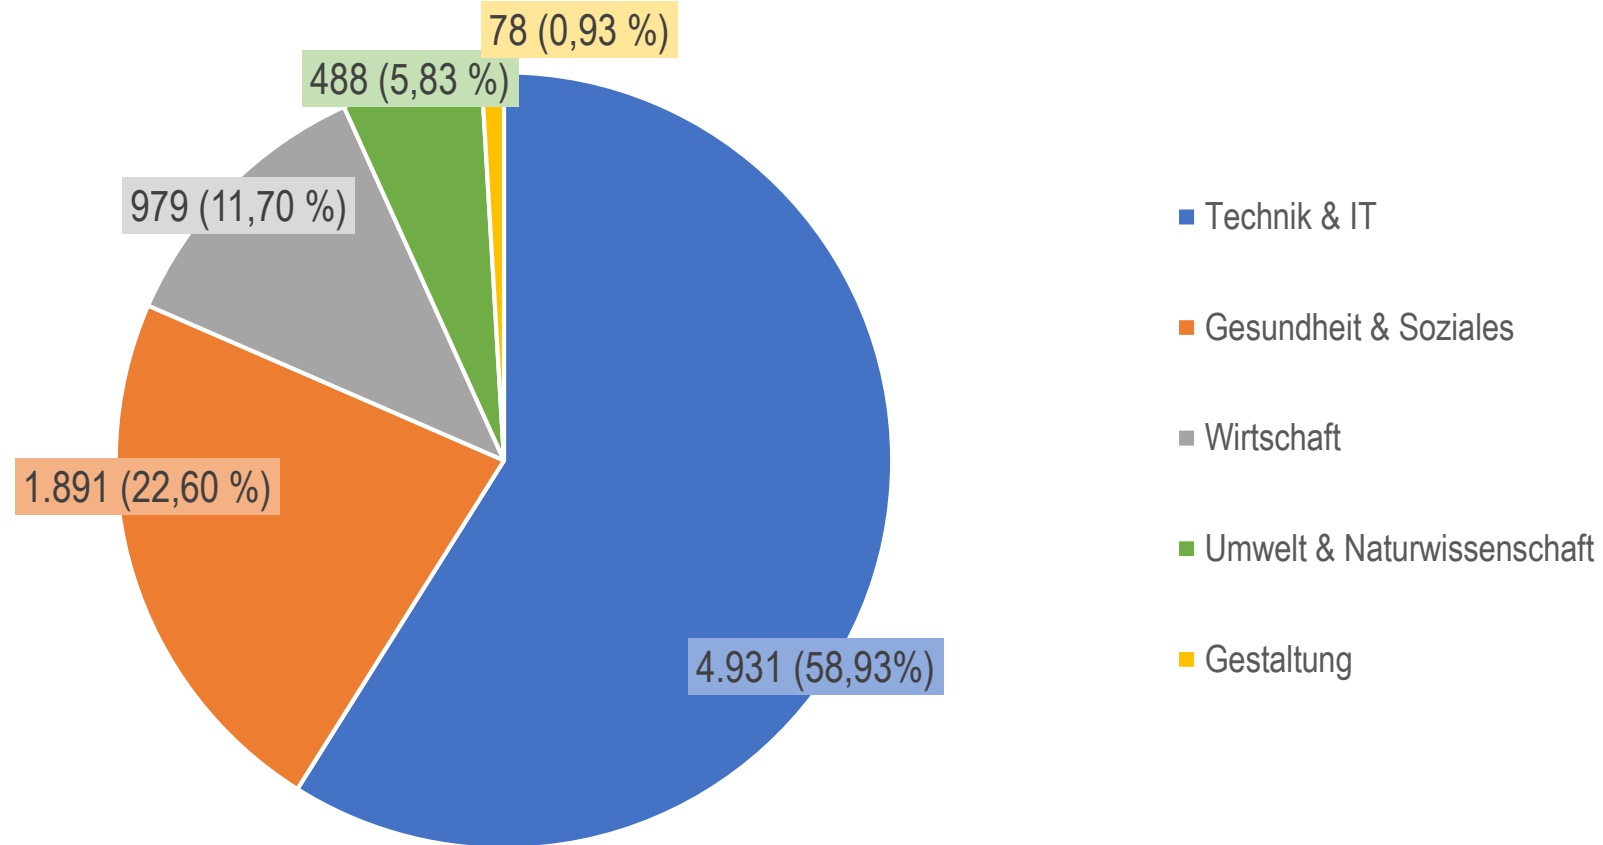

Technik & IT am stärksten vertreten

Anzahl der dual Studierenden im WS 21/22 pro Studienfeld gesamt