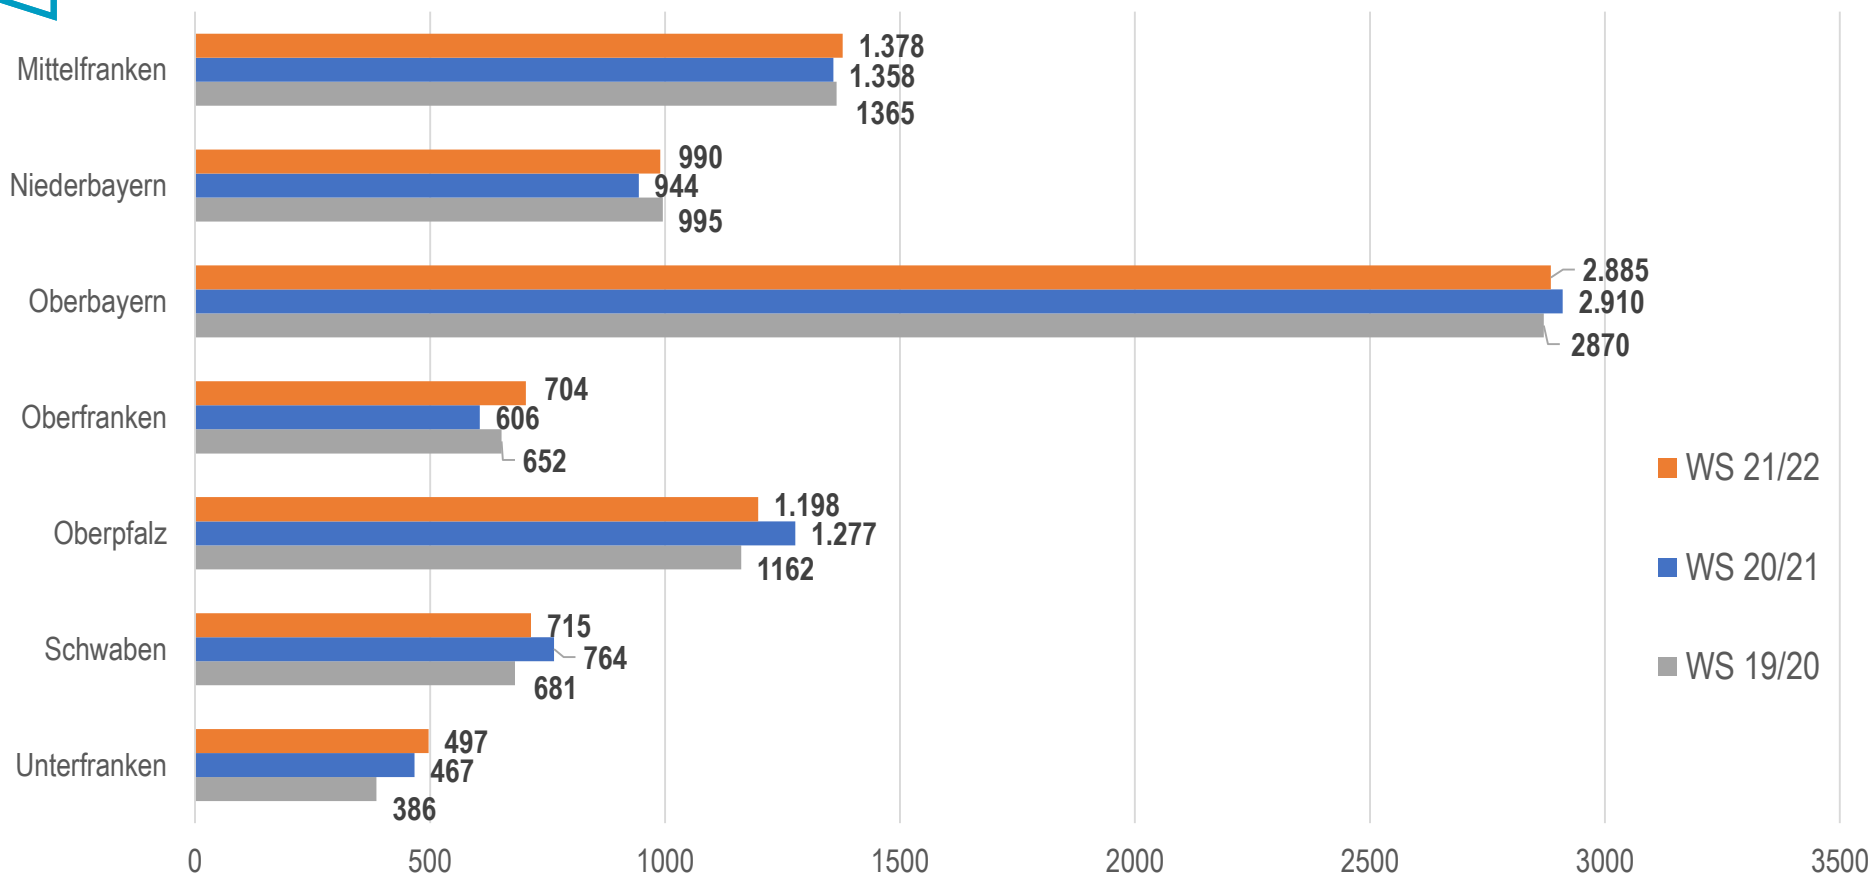

hochschule
dual

BAYERNS NETZWERK FÜR
DUALES STUDIEREN

Statistik duales Studienangebot in Bayern

Stand Wintersemester 2021/22

Anstieg der dual Studierenden seit 15 Jahren

Gesamtzahl der dual Studierenden (gesamt und pro Model, inkl. ICS)

Verbundstudium noch am stärksten vertreten

Dual Studierende nach Studienmodell im WS 21/22

Dual Studierende nach Regierungsbezirken

3-Jahres-Vergleich

Dual Studierende nach Studienmodellen

3-Jahres-Vergleich