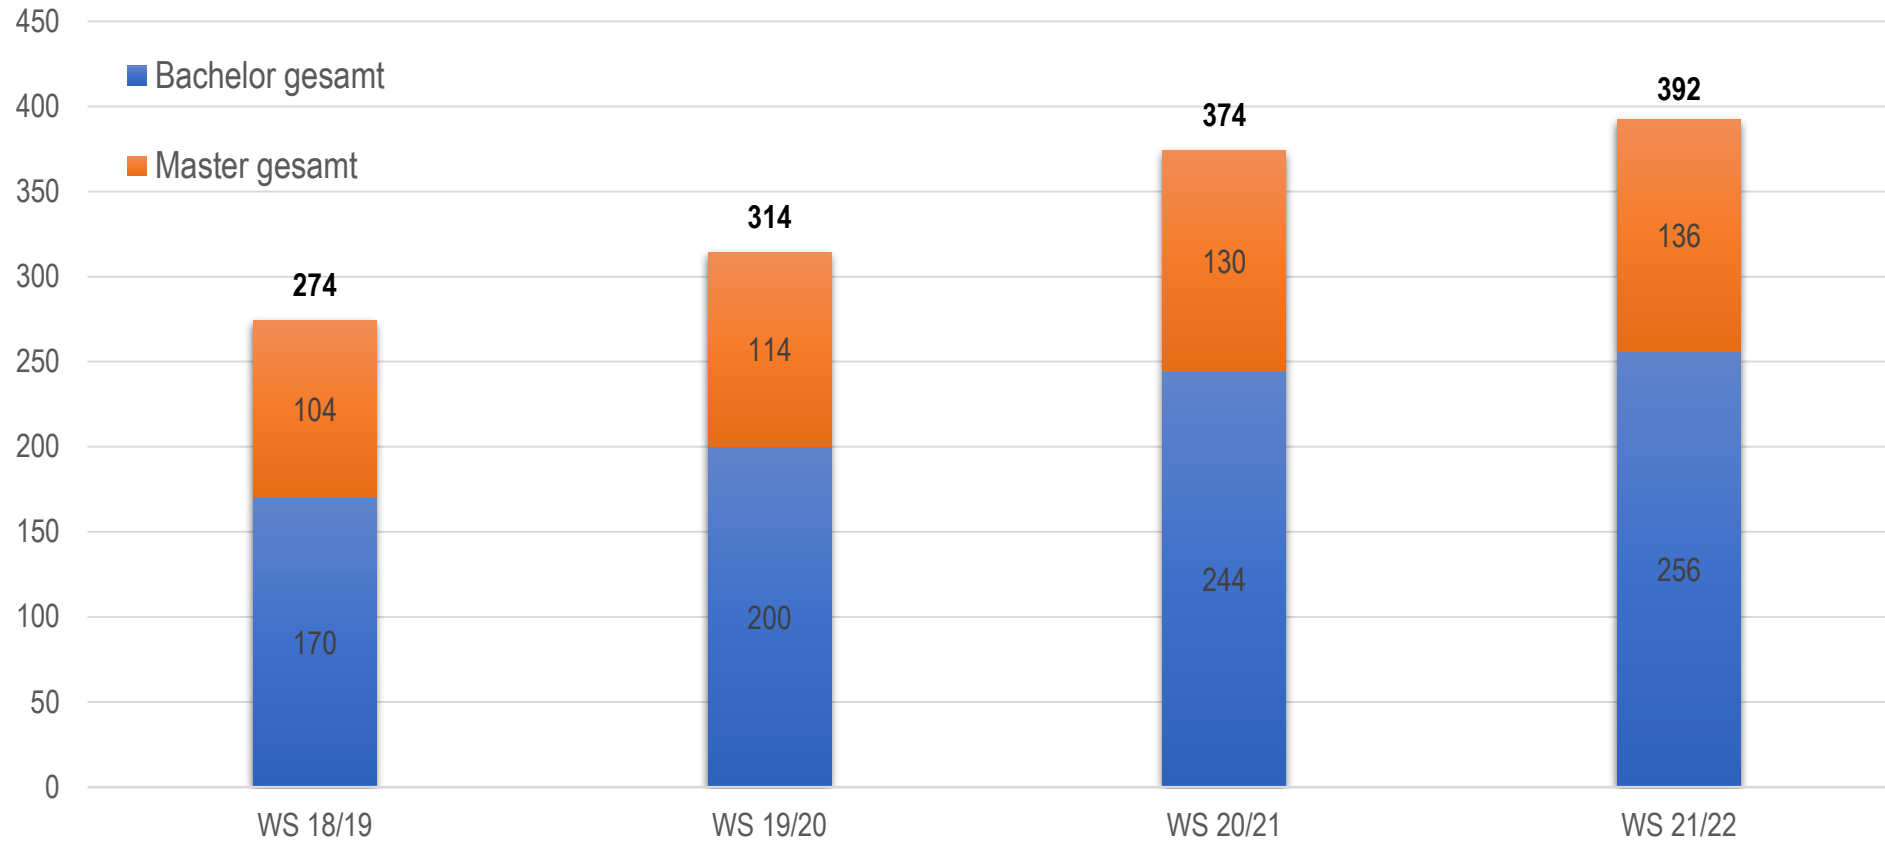

hochschule
dual

BAYERNS NETZWERK FÜR
DUALES STUDIEREN

Statistik duales Studienangebot in Bayern

Stand Wintersemester 2021/22

Anstieg der dual Studierenden seit 15 Jahren

Gesamtzahl der dual Studierenden (gesamt und pro Model, inkl. ICS)

Verbundstudium noch am stärksten vertreten

Dual Studierende nach Studienmodell im WS 21/22

Dual Studierende nach Regierungsbezirken

3-Jahres-Vergleich

Dual Studierende nach Studienmodellen

3-Jahres-Vergleich

Technik & IT am stärksten vertreten

Anzahl der dual Studierenden im WS 21/22 pro Studienfeld gesamt

Anteil dual Studierender an Gesamtstudierendenzahl der Hochschulen in Bayern

4-Jahres-Vergleich

Hinweis:
Grundlage für Gesamtzahlen
WS 21/22 sind die
Schnellmeldezahlen
(vom 19.11.2021).

Weiterer Anstieg der dual studierbaren Studiengänge

4-Jahres-Vergleich: Gesamtzahlen der Hochschulen

Anzahl der Praxispartner in Bayern weiter steigend

Gesamtzahlen der kooperierenden Unternehmen / Behörden / Einrichtungen