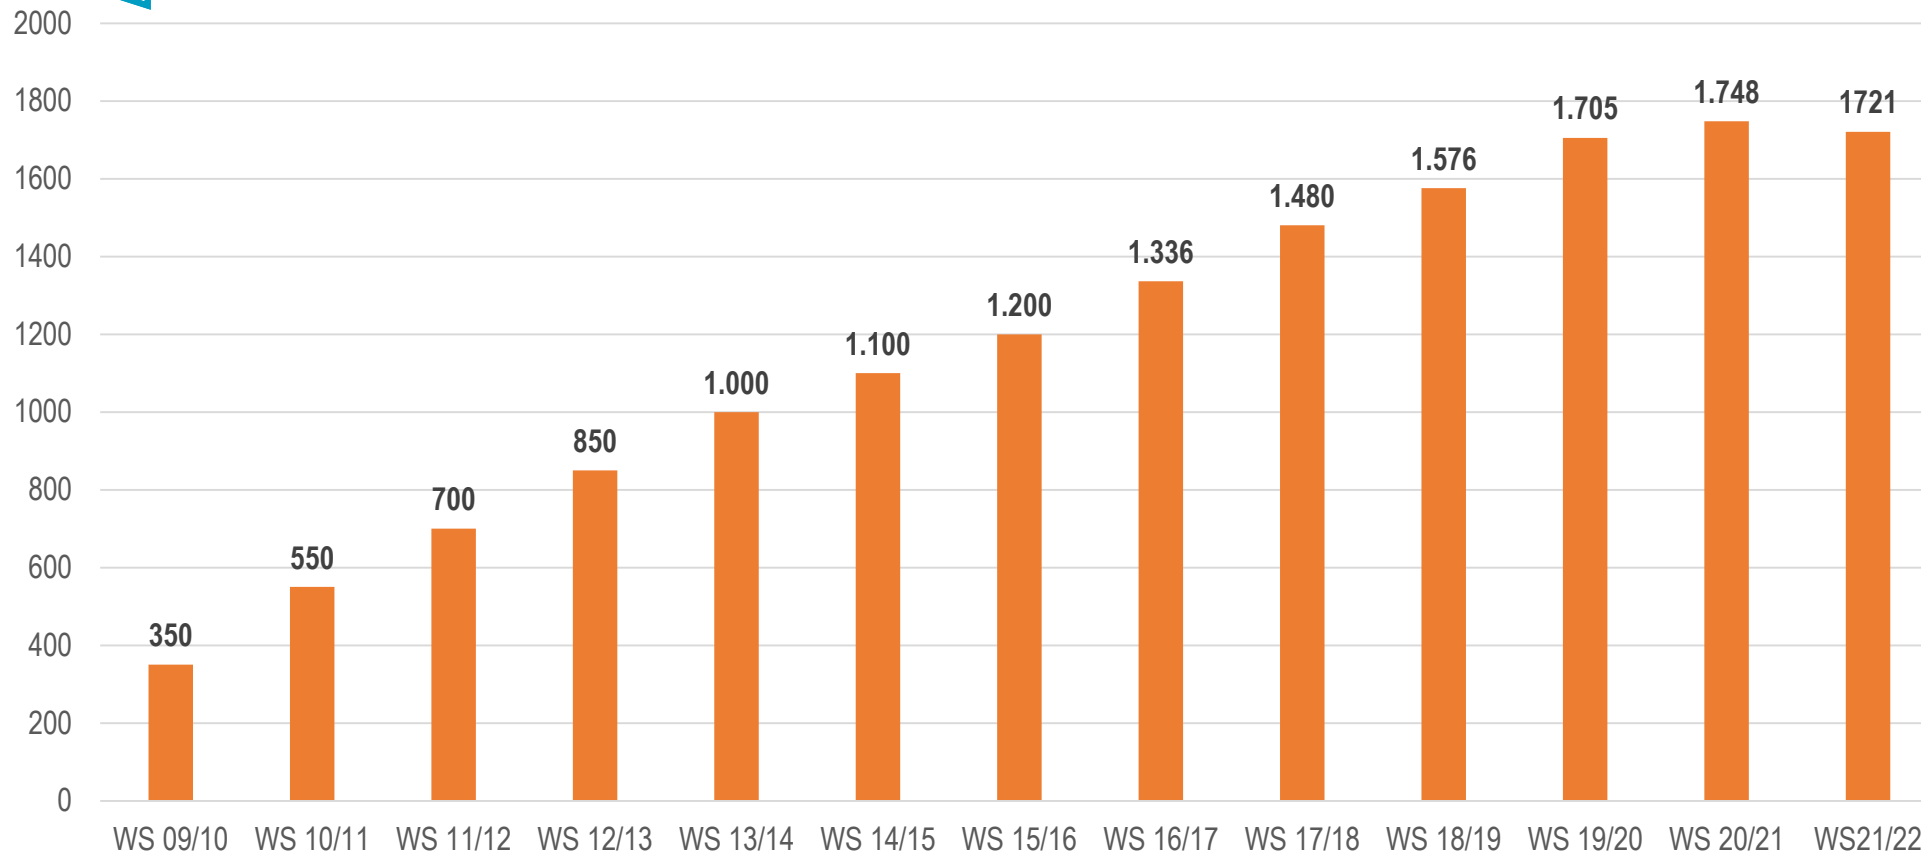

Verbundstudium noch am stärksten vertreten

Dual Studierende nach Studienmodell im WS 21/22

Dual Studierende nach Regierungsbezirken

3-Jahres-Vergleich

Dual Studierende nach Studienmodellen

3-Jahres-Vergleich

Technik & IT am stärksten vertreten

Anzahl der dual Studierenden im WS 21/22 pro Studienfeld gesamt

Anteil dual Studierender an Gesamtstudierendenzahl der Hochschulen in Bayern

4-Jahres-Vergleich

Hinweis:
Grundlage für Gesamtzahlen
WS 21/22 sind die
Schnellmeldezahlen
(vom 19.11.2021).

Weiterer Anstieg der dual studierbaren Studiengänge

4-Jahres-Vergleich: Gesamtzahlen der Hochschulen

Anzahl der Praxispartner in Bayern weiter steigend

Gesamtzahlen der kooperierenden Unternehmen / Behörden / Einrichtungen