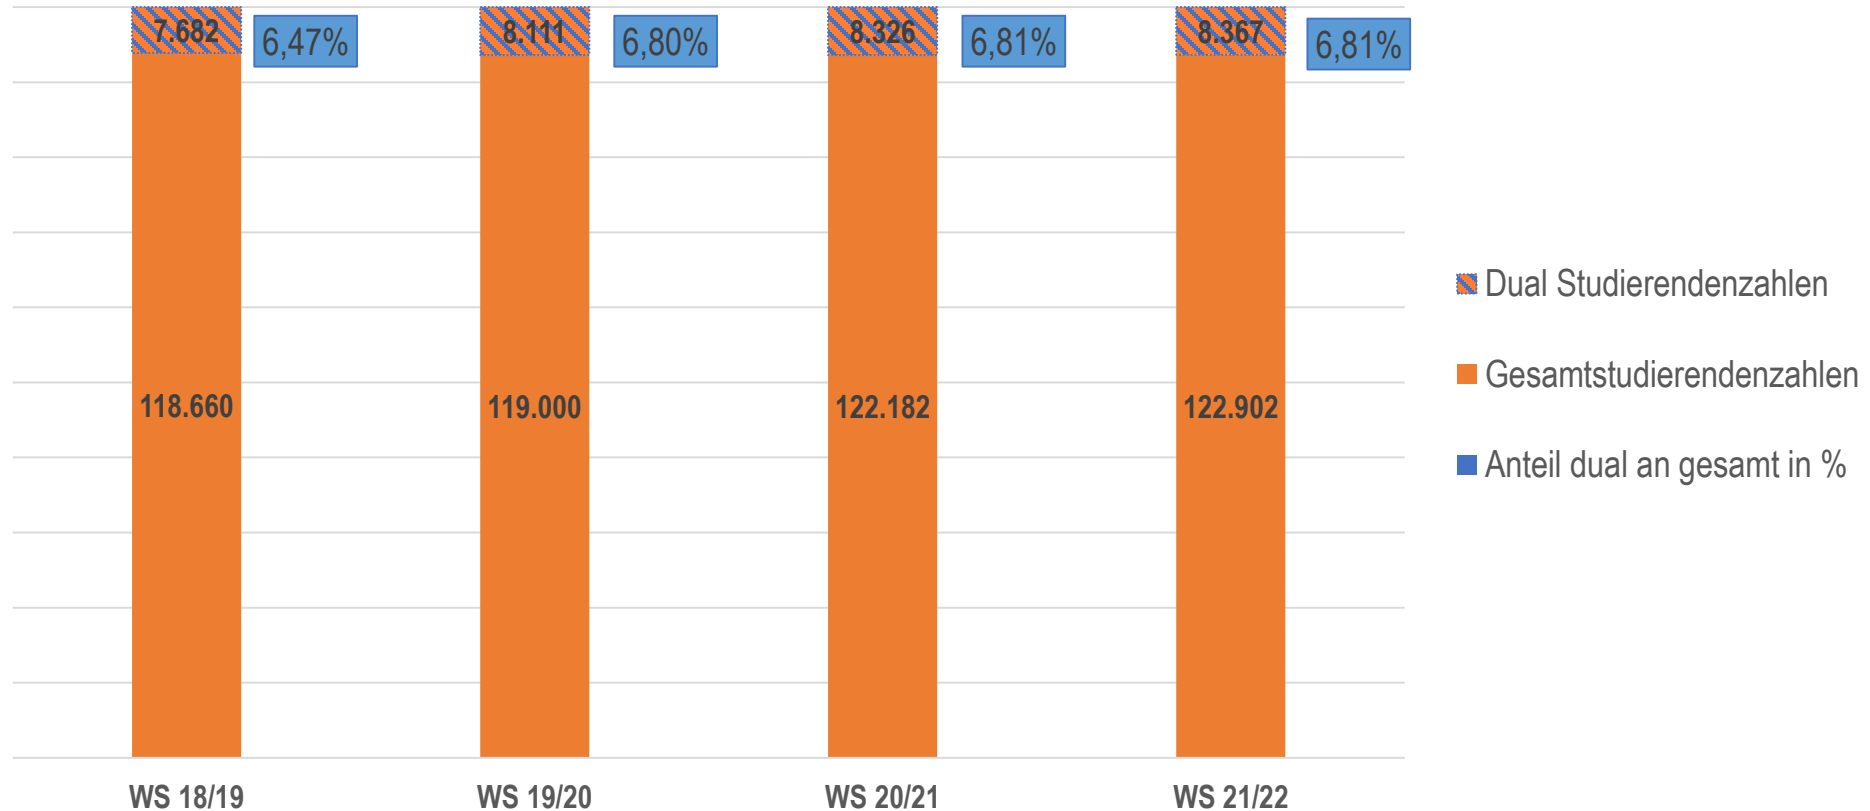

hochschule
dual

BAYERNS NETZWERK FÜR
DUALES STUDIEREN

Statistik duales Studienangebot in Bayern

Stand Wintersemester 2021/22

Anstieg der dual Studierenden seit 15 Jahren

Gesamtzahl der dual Studierenden (gesamt und pro Model, inkl. ICS)

Verbundstudium noch am stärksten vertreten

Dual Studierende nach Studienmodell im WS 21/22

Dual Studierende nach Regierungsbezirken

3-Jahres-Vergleich

Dual Studierende nach Studienmodellen

3-Jahres-Vergleich

Technik & IT am stärksten vertreten

Anzahl der dual Studierenden im WS 21/22 pro Studienfeld gesamt

Anteil dual Studierender an Gesamtstudierendenzahl der Hochschulen in Bayern

4-Jahres-Vergleich

Hinweis:
Grundlage für Gesamtzahlen
WS 21/22 sind die
Schnellmeldezahlen
(vom 19.11.2021).

Weiterer Anstieg der dual studierbaren Studiengänge

4-Jahres-Vergleich: Gesamtzahlen der Hochschulen

Anzahl der Praxispartner in Bayern weiter steigend

Gesamtzahlen der kooperierenden Unternehmen / Behörden / Einrichtungen